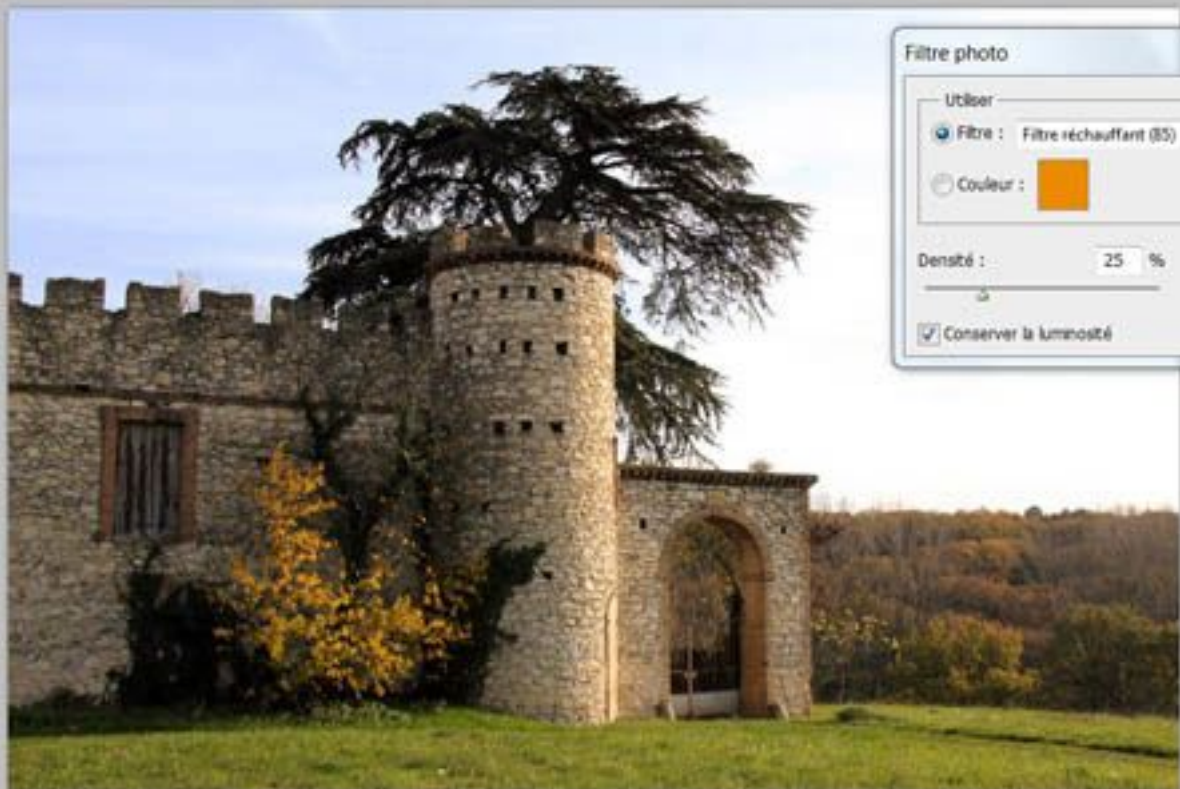

Retouche photo en postproduction château au coucher du soleil

Écrit par vacances

Vendredi, 05 Octobre 2012 00:30 -

Apposition d'un filtre sur la photo

Et maintenant, tout est ensemble.

Consultez les autres articles de vacances overblog.com [photos](http://photos.overblog.com) [retouche photo en](http://retouche-photo-en-postproduction-chateau-au-coucher-du-soleil-overblog.com)