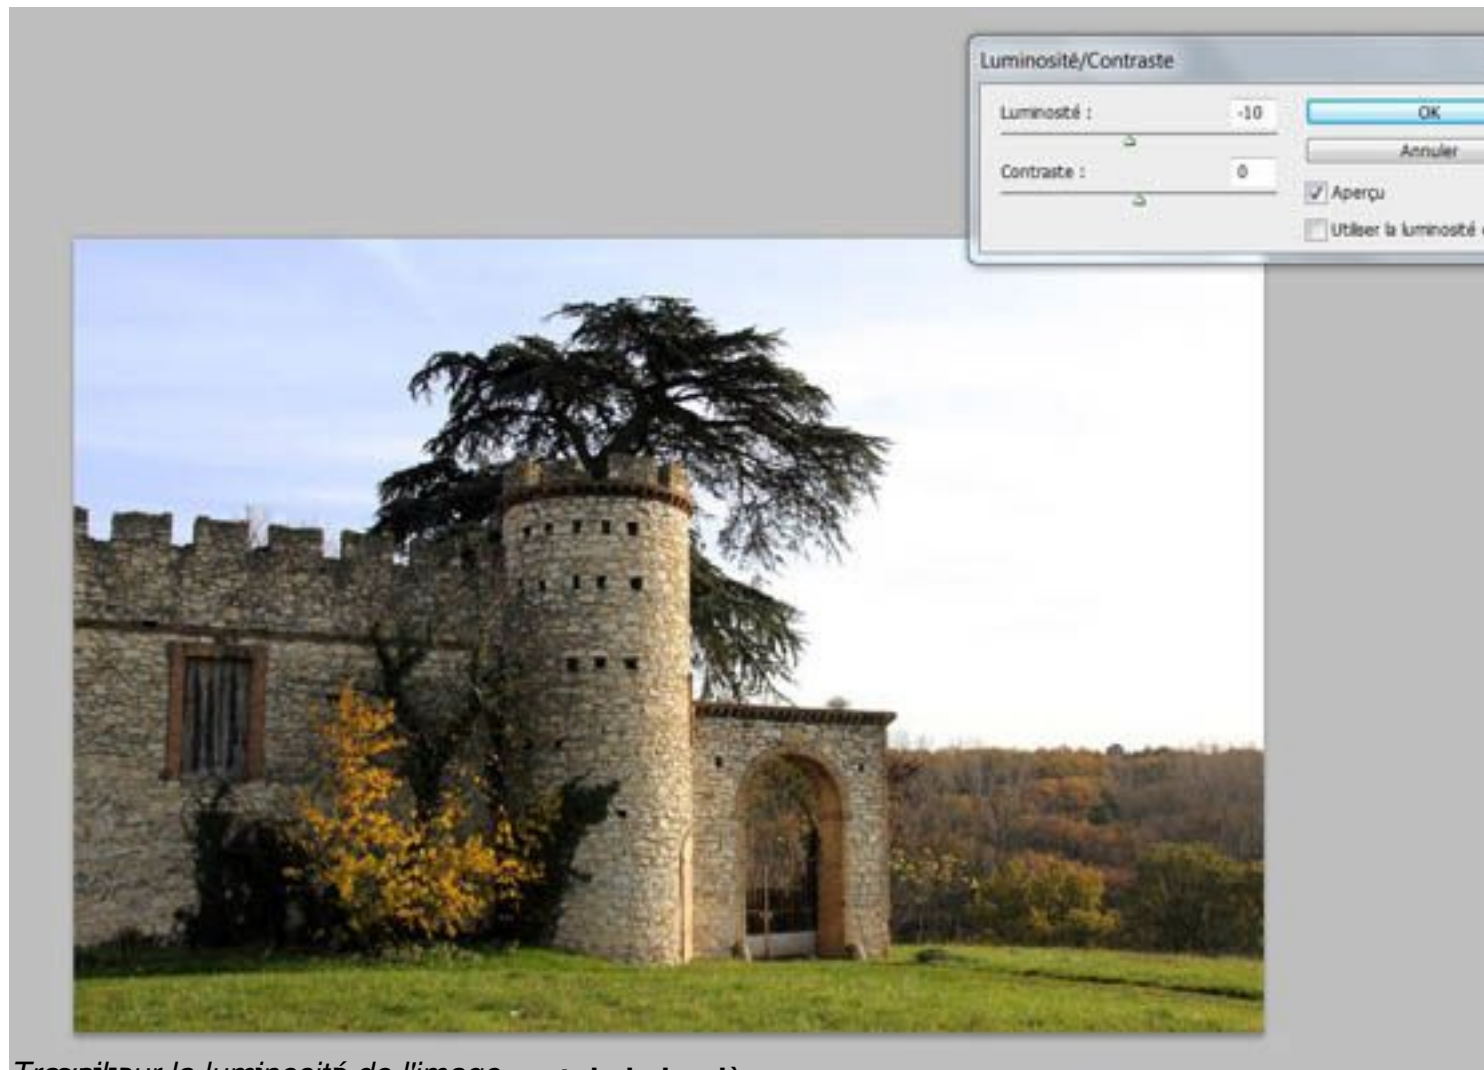

Retouche photo en postproduction château au coucher du soleil

Écrit par vacances

Vendredi, 05 Octobre 2012 00:30 -

Travail sur la luminosité de l'image et de la lumière
Le paysage est devenu plus chaud (orange).
Cela n'est pas la couleur dominante du paysage